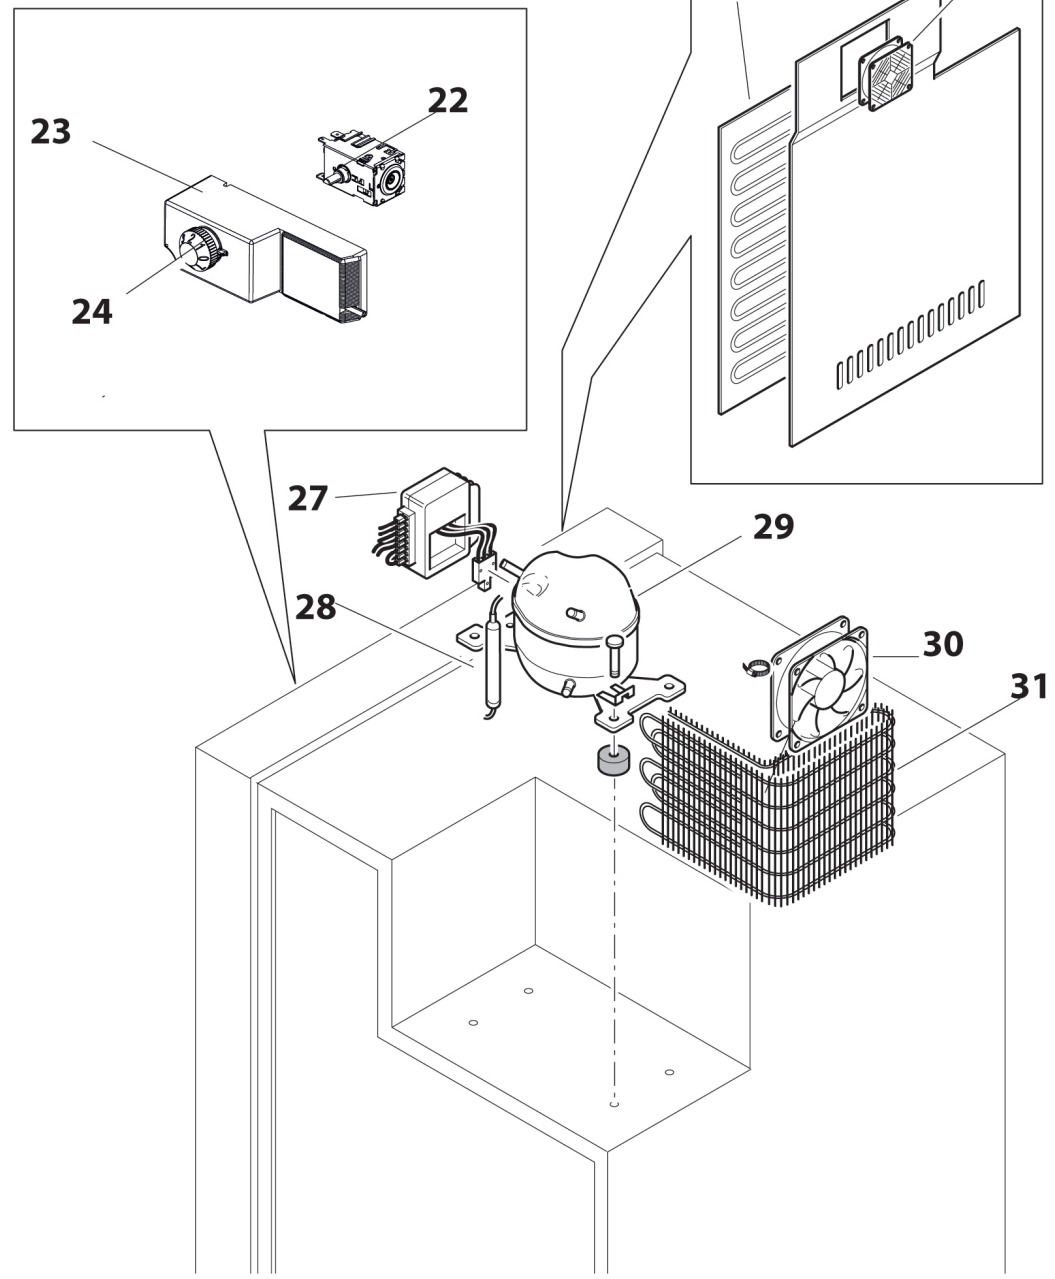

CRUISE 220 COMBI INOX
2D SPARE PARTS

A

B

CRUISE 220 COMBI INOX

SPARE PARTS

		EN	IT	DE
1	SGB00313AA	3-SIDED FLANGE + CENTRAL FLANGE	FLANGIA 3 LATI + FLANGIA CENTRALE	RAHMEN 3 SEITEN + MITTELFLANSCH
2	SBE00068AA	HINGE	CERNIERA	SCHARNIERE
3	SGC00280AA	UPPER GRID	GRIGLIA SUPERIORE	OBERES GITTER
4	SGC00038AA	UPPER GRID	GRIGLIA INFERIORE	UNTERES GITTER
5	SGC00047AA	GLASS SHELF 2 PCS	RIPIANO IN VETRO 2pz	EINLEGEBÖDEN AUS GLAS 2ST
6	SGC00068AA	PLASTIC DRAWER	CASSETTO PLASTICA	FACH AUS KUNSTSTOFF
7	SGC00130AA	COMPLETE DOOR RH	PORTA COMPLETA DX	TÜR KOMPLETT RH
7	SGC00113AA	COMPLETE DOOR LH	PORTA COMPLETA SX	TÜR KOMPLETT LH
8	SGD00012AA	HANDLE	MANIGLIA	GRIFF
9	SGC00125AA	METAL BAR	FILONCINO	HALTESTANGE AUS METALL
10	SGC00137AA	RETAINER	BALCONCINO	HALTER
11	SBE00146AA	RIGHT HINGE	CERNIERA DESTRA	RECHTS SCHARNIERE
11	SBE00147AA	LEFT HINGE	CERNIERA SINISTRA	LINK SCHARNIERE
12	SGC00029AA	EVAPORATOR DOOR	PORTINA EVAPORATORE	VERDAMPFERKLAPPE
13	SGC00086AA	UPPER GRID	GRIGLIA SUPERIORE	OBERES GITTER
14	SGC00087AA	LOWER GRID	GRIGLIA INFERIORE	UNTERES GITTER
15	SGC00440AA	PLASTIC DRAWER	CASSETTO PLASTICA	FACH AUS KUNSTSTOFF
16	SGC00128AA	FREEZER DOOR RH	PORTA FREEZER DX	GEFRIERFACHTÜR RH
16	SGC00129AA	FREEZER DOOR LH	PORTA FREEZER SX	GEFRIERFACHTÜR LH
17	SGD00012AA	HANDLE	MANIGLIA	GRIFF
18	SGB00112AA	DOOR HOLDER BRACKET	STAFFA SOSTEGNO PORTA	STÜTZBÜGEL TÜR
19	SGC00022AA	ICE TRAY	CUBETTIERA	EISWÜRFELFACH
20	SGB00091AA	HANDLE HOOK	SCONTRINO AGGANCIIO MANIGLIA	ANSCHLAG GRIFFFESTSTELLUNG
21	SBE00232AA	PRODUCT UNION BRACKET	STAFFA UNIONE PRODOTTI	PRODUKTVERBINDUNGSHALTERUNG