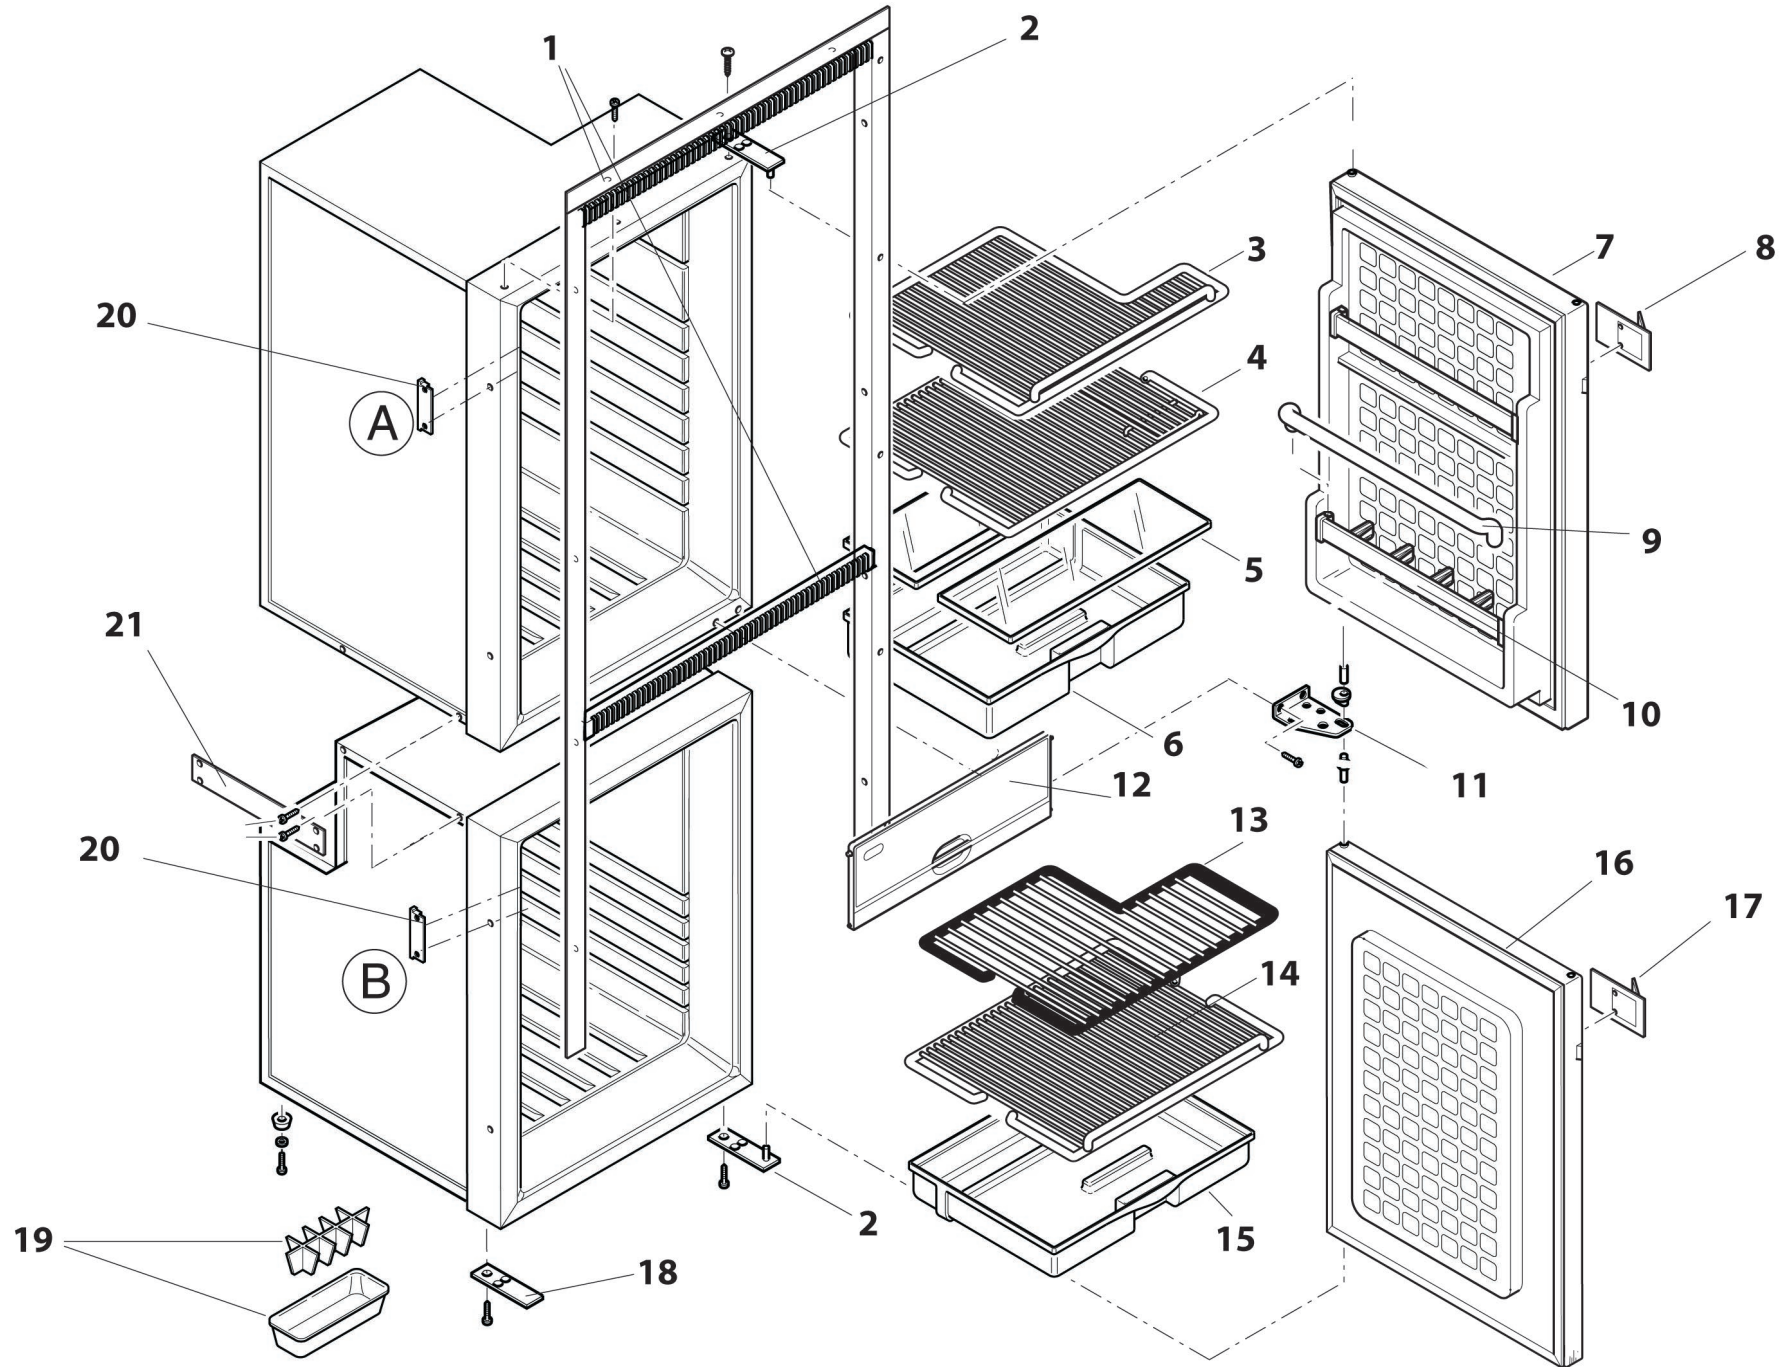

CRUISE 220 COMBI INOX
2D SPARE PARTS

A

B

CRUISE 220 COMBI INOX

SPARE PARTS

		EN	IT	DE
1	SGB00313AA	3-SIDED FLANGE + CENTRAL FLANGE	FLANGIA 3 LATI + FLANGIA CENTRALE	RAHMEN 3 SEITEN + MITTELFLANSCH
2	SBE00068AA	HINGE	CERNIERA	SCHARNIERE
3	SGC00280AA	UPPER GRID	GRIGLIA SUPERIORE	OBERES GITTER
4	SGC00038AA	UPPER GRID	GRIGLIA INFERIORE	UNTERES GITTER
5	SGC00047AA	GLASS SHELF 2 PCS	RIPIANO IN VETRO 2pz	EINLEGEBÖDEN AUS GLAS 2ST
6	SGC00068AA	PLASTIC DRAWER	CASSETTO PLASTICA	FACH AUS KUNSTSTOFF
7	SGC00130AA	COMPLETE DOOR RH	PORTA COMPLETA DX	TÜR KOMPLETT RH
7	SGC00113AA	COMPLETE DOOR LH	PORTA COMPLETA SX	TÜR KOMPLETT LH
8	SGD00012AA	HANDLE	MANIGLIA	GRIFF
9	SGC00125AA	METAL BAR	FILONCINO	HALTESTANGE AUS METALL
10	SGC00137AA	RETAINER	BALCONCINO	HALTER
11	SBE00146AA	RIGHT HINGE	CERNIERA DESTRA	RECHTS SCHARNIERE
11	SBE00147AA	LEFT HINGE	CERNIERA SINISTRA	LINK SCHARNIERE
12	SGC00029AA	EVAPORATOR DOOR	PORTINA EVAPORATORE	VERDAMPFERKLAPPE
13	SGC00086AA	UPPER GRID	GRIGLIA SUPERIORE	OBERES GITTER
14	SGC00087AA	LOWER GRID	GRIGLIA INFERIORE	UNTERES GITTER
15	SGC00440AA	PLASTIC DRAWER	CASSETTO PLASTICA	FACH AUS KUNSTSTOFF
16	SGC00128AA	FREEZER DOOR RH	PORTA FREEZER DX	GEFRIERFACHTÜR RH
16	SGC00129AA	FREEZER DOOR LH	PORTA FREEZER SX	GEFRIERFACHTÜR LH
17	SGD00012AA	HANDLE	MANIGLIA	GRIFF
18	SGB00112AA	DOOR HOLDER BRACKET	STAFFA SOSTEGNO PORTA	STÜTZBÜGEL TÜR
19	SGC00022AA	ICE TRAY	CUBETTIERA	EISWÜRFELFACH
20	SGB00091AA	HANDLE HOOK	SCONTRINO AGGANCIIO MANIGLIA	ANSCHLAG GRIFFFESTSTELLUNG
21	SBE00232AA	PRODUCT UNION BRACKET	STAFFA UNIONE PRODOTTI	PRODUKTVERBINDUNGSHALTERUNG