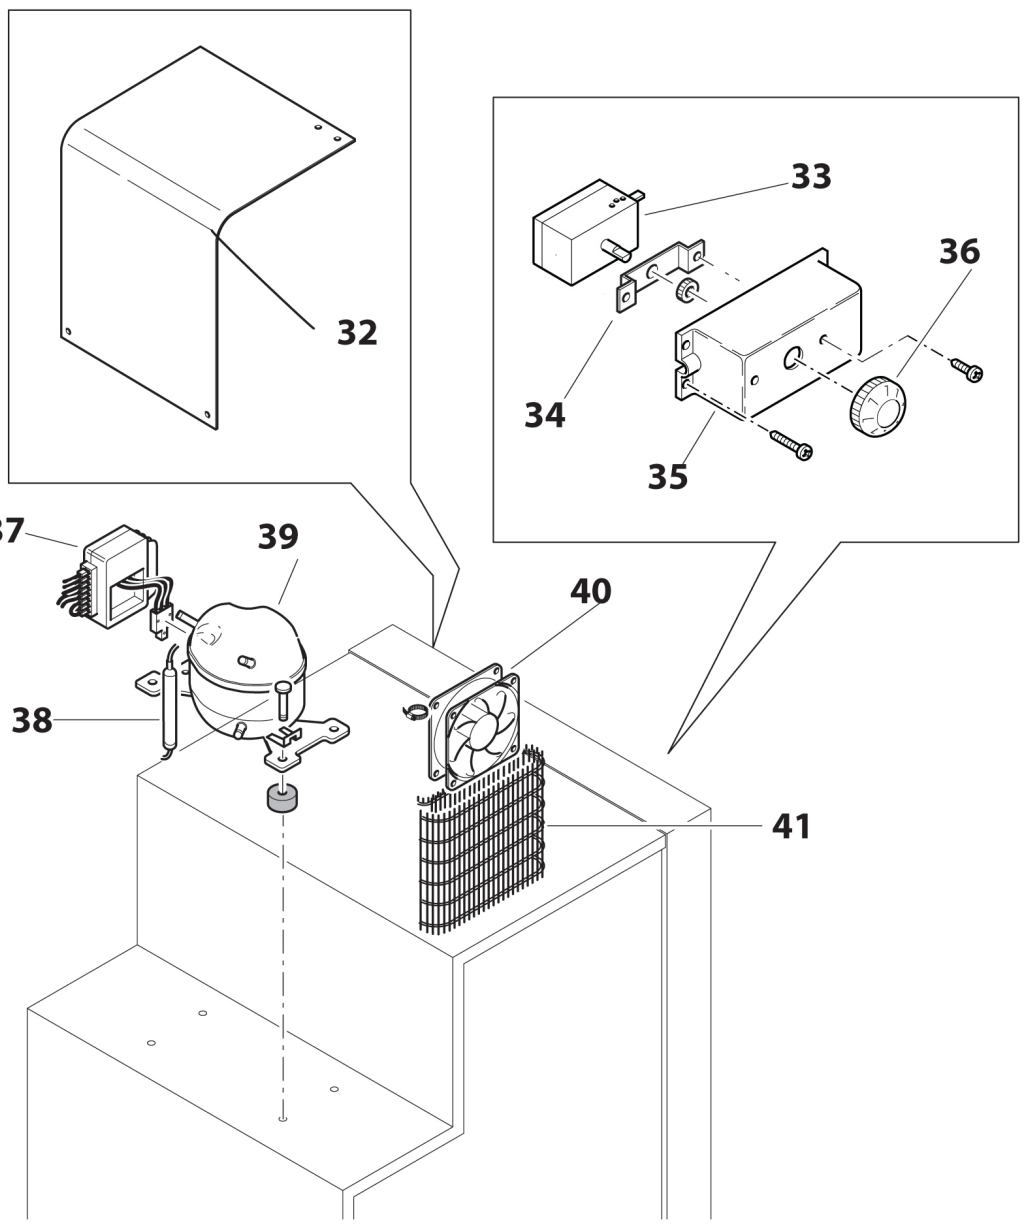

CRUISE 220 COMBI INOX
2D SPARE PARTS

A

B

CRUISE 220 COMBI INOX

SPARE PARTS

		EN	IT	DE
1	SGB00313AA	3-SIDED FLANGE + CENTRAL FLANGE	FLANGIA 3 LATI + FLANGIA CENTRALE	RAHMEN 3 SEITEN + MITTELFLANSCH
2	SBE00068AA	HINGE	CERNIERA	SCHARNIERE
3	SGC00280AA	UPPER GRID	GRIGLIA SUPERIORE	OBERES GITTER
4	SGC00038AA	UPPER GRID	GRIGLIA INFERIORE	UNTERES GITTER
5	SGC00047AA	GLASS SHELF 2 PCS	RIPIANO IN VETRO 2pz	EINLEGEBÖDEN AUS GLAS 2ST
6	SGC00068AA	PLASTIC DRAWER	CASSETTO PLASTICA	FACH AUS KUNSTSTOFF
7	SGC00130AA	COMPLETE DOOR RH	PORTA COMPLETA DX	TÜR KOMPLETT RH
7	SGC00113AA	COMPLETE DOOR LH	PORTA COMPLETA SX	TÜR KOMPLETT LH
8	SGD00012AA	HANDLE	MANIGLIA	GRIFF
9	SGC00125AA	METAL BAR	FILONCINO	HALTESTANGE AUS METALL
10	SGC00137AA	RETAINER	BALCONCINO	HALTER
11	SBE00146AA	RIGHT HINGE	CERNIERA DESTRA	RECHTS SCHARNIERE
11	SBE00147AA	LEFT HINGE	CERNIERA SINISTRA	LINK SCHARNIERE
12	SGC00029AA	EVAPORATOR DOOR	PORTINA EVAPORATORE	VERDAMPFERKLAPPE
13	SGC00086AA	UPPER GRID	GRIGLIA SUPERIORE	OBERES GITTER
14	SGC00087AA	LOWER GRID	GRIGLIA INFERIORE	UNTERES GITTER
15	SGC00440AA	PLASTIC DRAWER	CASSETTO PLASTICA	FACH AUS KUNSTSTOFF
16	SGC00128AA	FREEZER DOOR RH	PORTA FREEZER DX	GEFRIERFACHTÜR RH
16	SGC00129AA	FREEZER DOOR LH	PORTA FREEZER SX	GEFRIERFACHTÜR LH
17	SGD00012AA	HANDLE	MANIGLIA	GRIFF
18	SGB00112AA	DOOR HOLDER BRACKET	STAFFA SOSTEGNO PORTA	STÜTZBÜGEL TÜR
19	SGC00022AA	ICE TRAY	CUBETTIERA	EISWÜRFELFACH
20	SGB00091AA	HANDLE HOOK	SCONTRINO AGGANCIIO MANIGLIA	ANSCHLAG GRIFFFESTSTELLUNG
21	SBE00232AA	PRODUCT UNION BRACKET	STAFFA UNIONE PRODOTTI	PRODUKTVERBINDUNGSHALTERUNG