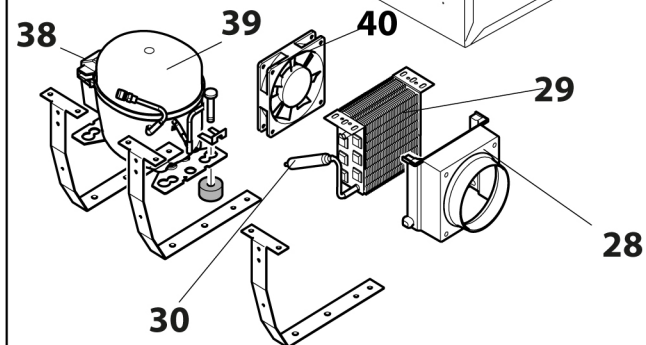

CRUISE 320 COMBI INOX - FRIDGE, FREEZER - FREEZER

SPARE PARTS

A

B

CRUISE 320 COMBI INOX - FRIDGE, FREEZER - FREEZER

SPARE PARTS

		EN	IT	DE
1	SGD00012AA	HANDLE	MANIGLIA	GRIFF
2	SGC00472AA	RIGHT DOOR	PORTA DX	RECHTE TÜR
2	SGC00471AA	LEFT DOOR	PORTA SX	LINKE TÜR
3	SGC00565AA	BALCONY+RETAINER KIT	KIT BALCONCINO+FILONCINO	BAUSATZ HALTERUNG+METALLSTANGE
4	SGC00566AA	INTERNAL GRID	GRIGLIA INTERNA	INNENGITTER
5	SGC00567AA	REAR GLASS SHELF	RIPIANO IN VETRO POSTERIORE	EINLEGEBÖDEN AUS GLAS HINTEN
6	SGC00568AA	FRONT GLASS SHELF	RIPIANO IN VETRO ANTERIORE	EINLEGEBÖDEN AUS GLAS VORNE
7	SGC00569AA	DRAWER	CASSETTO	SCHUBLADE
8	SBE00276AA	HINGE	CERNIERA	SCHARNIERE
9	SBE00277AA	DOOR HOLDER BRACKET	STAFFA SOSTEGNO PORTA	STÜTZBÜGEL TÜR
10	SGB00257AA	HANDLE HOOKING	SCONTRINO (PER AGGANCIAMENTO PORTA)	GRIFFHAKEN
11	SBE00232AA	PRODUCT UNION BRACKET	STAFFA UNIONE PRODOTTI	PRODUKTVERBINDUNGSHALTERUNG
12	SGB00315AA	3-SIDED FLANGE + CENTRAL FLANGE	FLANGIA 3 LATI + FLANGIA CENTRALE	RAHMEN 3 SEITEN + MITTELFLANSCH
13	SGB00201AA	HANDLE HOOKING	SCONTRINO (PER AGGANCIAMENTO PORTA)	GRIFFHAKEN
14	SGB00117AA	HANDLE HOOKING	SCONTRINO (PER AGGANCIAMENTO PORTA)	GRIFFHAKEN
15	SGC00398AA	UPPER PLASTIC DRAWER	CASSETTO PLASTICA SUPERIORE	OBERES FACH AUS KUNSTSTOFF
16	SGC00388AA	UPPER DRAWER	CASSETTO SUPERIORE	OBERES FACH
17	SGC00396AA	LOWER DRAWER WHITE PLASTIC	CASSETTO INFERIORE PLASTICA BIANCA	UNTERES WEISSES FACH AUS KUNSTSTOFF
18	SGC00397AA	DRAWER	CASSETTO	SCHUBLADE
19	SGD00027AA	SHORT GUIDES KIT	KIT GUIDE CORTE	BAUSATZ KURZE FÜHRUNGEN
20	SGD00051AA	LONG GUIDES KIT	KIT GUIDE LUNGHE	BAUSATZ LANGE FÜHRUNGEN
21	SGC00473AA	DIVIDER KIT	KIT DIVISORE	DIVIDER-KIT
22	SEA00091DA	THERMOSTAT	TERMOSTATO	THERMOSTAT
23	SEC00004DA	COMPLETE HOUSING	PLAFONIERA COMPLETA	DECKENBELEUCHTUNG KOMPLETT
24	SEA00069AA	THERMOSTATO KNOB	MANOPOLA TERMOSTATO	THERMOSTATKNAUF