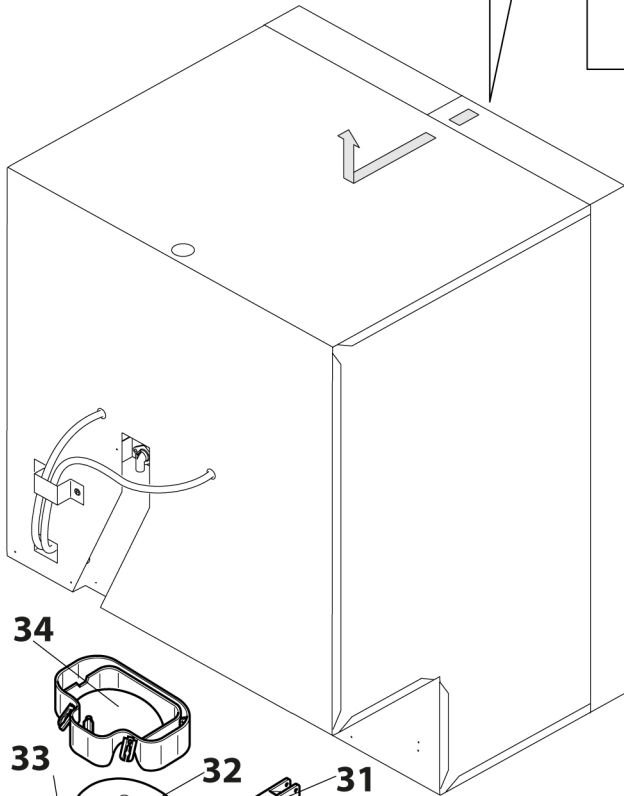

CRUISE 320 COMBI INOX - FRIDGE, FREEZER - FREEZER

SPARE PARTS

A

B

CRUISE 320 COMBI INOX - FRIDGE, FREEZER - FREEZER

SPARE PARTS

		EN	IT	DE
1	SGD00012AA	HANDLE	MANIGLIA	GRIFF
2	SGC00472AA	RIGHT DOOR	PORTA DX	RECHTE TÜR
2	SGC00471AA	LEFT DOOR	PORTA SX	LINKE TÜR
3	SGC00565AA	BALCONY+RETAINER KIT	KIT BALCONCINO+FILONCINO	BAUSATZ HALTERUNG+METALLSTANGE
4	SGC00566AA	INTERNAL GRID	GRIGLIA INTERNA	INNENGITTER
5	SGC00567AA	REAR GLASS SHELF	RIPIANO IN VETRO POSTERIORE	EINLEGEBÖDEN AUS GLAS HINTEN
6	SGC00568AA	FRONT GLASS SHELF	RIPIANO IN VETRO ANTERIORE	EINLEGEBÖDEN AUS GLAS VORNE
7	SGC00569AA	DRAWER	CASSETTO	SCHUBLADE
8	SBE00276AA	HINGE	CERNIERA	SCHARNIERE
9	SBE00277AA	DOOR HOLDER BRACKET	STAFFA SOSTEGNO PORTA	STÜTZBÜGEL TÜR
10	SGB00257AA	HANDLE HOOKING	SCONTRINO (PER AGGANCIAMENTO PORTA)	GRIFFHAKEN
11	SBE00232AA	PRODUCT UNION BRACKET	STAFFA UNIONE PRODOTTI	PRODUKTVERBINDUNGSHALTERUNG
12	SGB00315AA	3-SIDED FLANGE + CENTRAL FLANGE	FLANGIA 3 LATI + FLANGIA CENTRALE	RAHMEN 3 SEITEN + MITTELFLANSCH
13	SGB00201AA	HANDLE HOOKING	SCONTRINO (PER AGGANCIAMENTO PORTA)	GRIFFHAKEN
14	SGB00117AA	HANDLE HOOKING	SCONTRINO (PER AGGANCIAMENTO PORTA)	GRIFFHAKEN
15	SGC00398AA	UPPER PLASTIC DRAWER	CASSETTO PLASTICA SUPERIORE	OBERES FACH AUS KUNSTSTOFF
16	SGC00388AA	UPPER DRAWER	CASSETTO SUPERIORE	OBERES FACH
17	SGC00396AA	LOWER DRAWER WHITE PLASTIC	CASSETTO INFERIORE PLASTICA BIANCA	UNTERES WEISSES FACH AUS KUNSTSTOFF
18	SGC00397AA	DRAWER	CASSETTO	SCHUBLADE
19	SGD00027AA	SHORT GUIDES KIT	KIT GUIDE CORTE	BAUSATZ KURZE FÜHRUNGEN
20	SGD00051AA	LONG GUIDES KIT	KIT GUIDE LUNGHE	BAUSATZ LANGE FÜHRUNGEN
21	SGC00473AA	DIVIDER KIT	KIT DIVISORE	DIVIDER-KIT
22	SEA00091DA	THERMOSTAT	TERMOSTATO	THERMOSTAT
23	SEC00004DA	COMPLETE HOUSING	PLAFONIERA COMPLETA	DECKENBELEUCHTUNG KOMPLETT
24	SEA00069AA	THERMOSTATO KNOB	MANOPOLA TERMOSTATO	THERMOSTATKNAUF