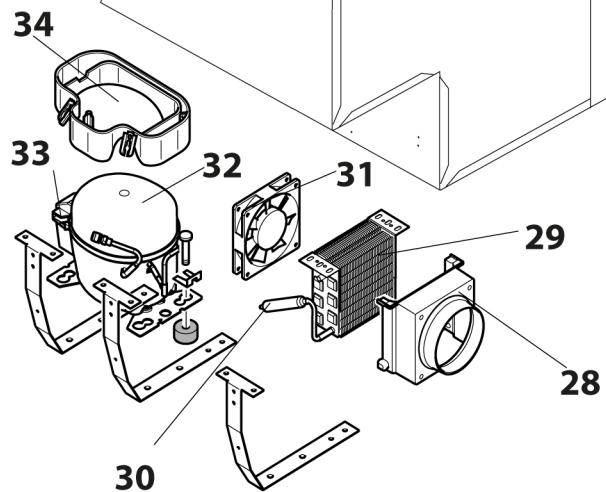

CRUISE 320 COMBI INOX - FRIDGE, FREEZER - FREEZER

SPARE PARTS

A

B

CRUISE 320 COMBI INOX - FRIDGE, FREEZER - FREEZER

SPARE PARTS

		EN	IT	DE
1	SGD00012AA	HANDLE	MANIGLIA	GRIFF
2	SGC00472AA	RIGHT DOOR	PORTA DX	RECHTE TÜR
2	SGC00471AA	LEFT DOOR	PORTA SX	LINKE TÜR
3	SGC00565AA	BALCONY+RETAINER KIT	KIT BALCONCINO+FILONCINO	BAUSATZ HALTERUNG+METALLSTANGE
4	SGC00566AA	INTERNAL GRID	GRIGLIA INTERNA	INNENGITTER
5	SGC00567AA	REAR GLASS SHELF	RIPIANO IN VETRO POSTERIORE	EINLEGEBÖDEN AUS GLAS HINTEN
6	SGC00568AA	FRONT GLASS SHELF	RIPIANO IN VETRO ANTERIORE	EINLEGEBÖDEN AUS GLAS VORNE
7	SGC00569AA	DRAWER	CASSETTO	SCHUBLADE
8	SBE00276AA	HINGE	CERNIERA	SCHARNIERE
9	SBE00277AA	DOOR HOLDER BRACKET	STAFFA SOSTEGNO PORTA	STÜTZBÜGEL TÜR
10	SGB00257AA	HANDLE HOOKING	SCONTRINO (PER AGGANCIAMENTO PORTA)	GRIFFHAKEN
11	SBE00232AA	PRODUCT UNION BRACKET	STAFFA UNIONE PRODOTTI	PRODUKTVERBINDUNGSHALTERUNG
12	SGB00315AA	3-SIDED FLANGE + CENTRAL FLANGE	FLANGIA 3 LATI + FLANGIA CENTRALE	RAHMEN 3 SEITEN + MITTELFLANSCH
13	SGB00201AA	HANDLE HOOKING	SCONTRINO (PER AGGANCIAMENTO PORTA)	GRIFFHAKEN
14	SGB00117AA	HANDLE HOOKING	SCONTRINO (PER AGGANCIAMENTO PORTA)	GRIFFHAKEN
15	SGC00398AA	UPPER PLASTIC DRAWER	CASSETTO PLASTICA SUPERIORE	OBERES FACH AUS KUNSTSTOFF
16	SGC00388AA	UPPER DRAWER	CASSETTO SUPERIORE	OBERES FACH
17	SGC00396AA	LOWER DRAWER WHITE PLASTIC	CASSETTO INFERIORE PLASTICA BIANCA	UNTERES WEISSES FACH AUS KUNSTSTOFF
18	SGC00397AA	DRAWER	CASSETTO	SCHUBLADE
19	SGD00027AA	SHORT GUIDES KIT	KIT GUIDE CORTE	BAUSATZ KURZE FÜHRUNGEN
20	SGD00051AA	LONG GUIDES KIT	KIT GUIDE LUNGHE	BAUSATZ LANGE FÜHRUNGEN
21	SGC00473AA	DIVIDER KIT	KIT DIVISORE	DIVIDER-KIT
22	SEA00091DA	THERMOSTAT	TERMOSTATO	THERMOSTAT
23	SEC00004DA	COMPLETE HOUSING	PLAFONIERA COMPLETA	DECKENBELEUCHTUNG KOMPLETT
24	SEA00069AA	THERMOSTATO KNOB	MANOPOLA TERMOSTATO	THERMOSTATKNAUF