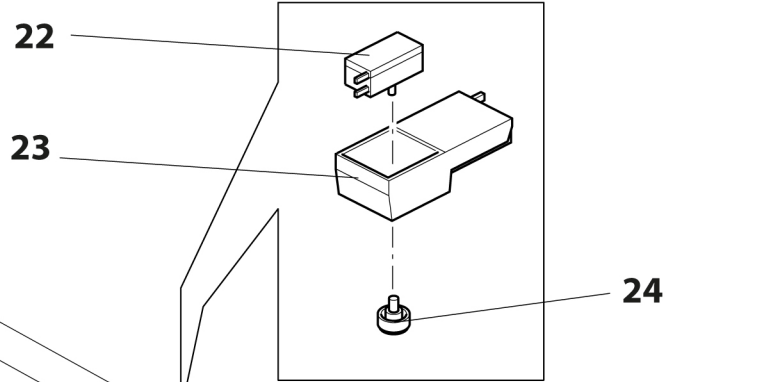

CRUISE 320 COMBI INOX - FRIDGE, FREEZER - FREEZER

SPARE PARTS

A

B

CRUISE 320 COMBI INOX - FRIDGE, FREEZER - FREEZER

SPARE PARTS

		EN	IT	DE
1	SGD00012AA	HANDLE	MANIGLIA	GRIFF
2	SGC00472AA	RIGHT DOOR	PORTA DX	RECHTE TÜR
2	SGC00471AA	LEFT DOOR	PORTA SX	LINKE TÜR
3	SGC00565AA	BALCONY+RETAINER KIT	KIT BALCONCINO+FILONCINO	BAUSATZ HALTERUNG+METALLSTANGE
4	SGC00566AA	INTERNAL GRID	GRIGLIA INTERNA	INNENGITTER
5	SGC00567AA	REAR GLASS SHELF	RIPIANO IN VETRO POSTERIORE	EINLEGEBÖDEN AUS GLAS HINTEN
6	SGC00568AA	FRONT GLASS SHELF	RIPIANO IN VETRO ANTERIORE	EINLEGEBÖDEN AUS GLAS VORNE
7	SGC00569AA	DRAWER	CASSETTO	SCHUBLADE
8	SBE00276AA	HINGE	CERNIERA	SCHARNIERE
9	SBE00277AA	DOOR HOLDER BRACKET	STAFFA SOSTEGNO PORTA	STÜTZBÜGEL TÜR
10	SGB00257AA	HANDLE HOOKING	SCONTRINO (PER AGGANCIAMENTO PORTA)	GRIFFHAKEN
11	SBE00232AA	PRODUCT UNION BRACKET	STAFFA UNIONE PRODOTTI	PRODUKTVERBINDUNGSHALTERUNG
12	SGB00315AA	3-SIDED FLANGE + CENTRAL FLANGE	FLANGIA 3 LATI + FLANGIA CENTRALE	RAHMEN 3 SEITEN + MITTELFLANSCH
13	SGB00201AA	HANDLE HOOKING	SCONTRINO (PER AGGANCIAMENTO PORTA)	GRIFFHAKEN
14	SGB00117AA	HANDLE HOOKING	SCONTRINO (PER AGGANCIAMENTO PORTA)	GRIFFHAKEN
15	SGC00398AA	UPPER PLASTIC DRAWER	CASSETTO PLASTICA SUPERIORE	OBERES FACH AUS KUNSTSTOFF
16	SGC00388AA	UPPER DRAWER	CASSETTO SUPERIORE	OBERES FACH
17	SGC00396AA	LOWER DRAWER WHITE PLASTIC	CASSETTO INFERIORE PLASTICA BIANCA	UNTERES WEISSES FACH AUS KUNSTSTOFF
18	SGC00397AA	DRAWER	CASSETTO	SCHUBLADE
19	SGD00027AA	SHORT GUIDES KIT	KIT GUIDE CORTE	BAUSATZ KURZE FÜHRUNGEN
20	SGD00051AA	LONG GUIDES KIT	KIT GUIDE LUNGHE	BAUSATZ LANGE FÜHRUNGEN
21	SGC00473AA	DIVIDER KIT	KIT DIVISORE	DIVIDER-KIT
22	SEA00091DA	THERMOSTAT	TERMOSTATO	THERMOSTAT
23	SEC00004DA	COMPLETE HOUSING	PLAFONIERA COMPLETA	DECKENBELEUCHTUNG KOMPLETT
24	SEA00069AA	THERMOSTATO KNOB	MANOPOLA TERMOSTATO	THERMOSTATKNAUF