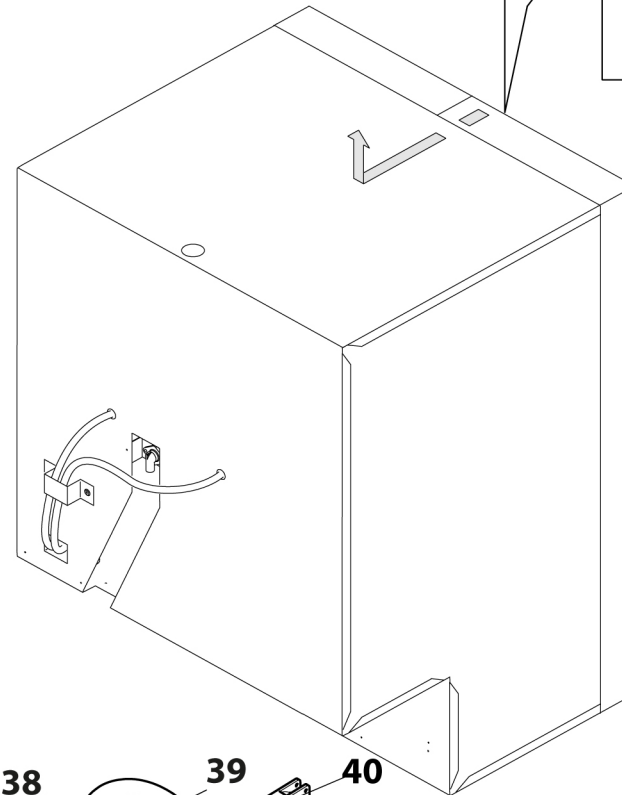

CRUISE 320 COMBI INOX - FRIDGE, FREEZER - FREEZER

SPARE PARTS

A

B

CRUISE 320 COMBI INOX - FRIDGE, FREEZER - FREEZER

SPARE PARTS

		EN	IT	DE
1	SGD00012AA	HANDLE	MANIGLIA	GRIFF
2	SGC00472AA	RIGHT DOOR	PORTA DX	RECHTE TÜR
2	SGC00471AA	LEFT DOOR	PORTA SX	LINKE TÜR
3	SGC00565AA	BALCONY+RETAINER KIT	KIT BALCONCINO+FILONCINO	BAUSATZ HALTERUNG+METALLSTANGE
4	SGC00566AA	INTERNAL GRID	GRIGLIA INTERNA	INNENGITTER
5	SGC00567AA	REAR GLASS SHELF	RIPIANO IN VETRO POSTERIORE	EINLEGEBÖDEN AUS GLAS HINTEN
6	SGC00568AA	FRONT GLASS SHELF	RIPIANO IN VETRO ANTERIORE	EINLEGEBÖDEN AUS GLAS VORNE
7	SGC00569AA	DRAWER	CASSETTO	SCHUBLADE
8	SBE00276AA	HINGE	CERNIERA	SCHARNIERE
9	SBE00277AA	DOOR HOLDER BRACKET	STAFFA SOSTEGNO PORTA	STÜTZBÜGEL TÜR
10	SGB00257AA	HANDLE HOOKING	SCONTRINO (PER AGGANCIAMENTO PORTA)	GRIFFHAKEN
11	SBE00232AA	PRODUCT UNION BRACKET	STAFFA UNIONE PRODOTTI	PRODUKTVERBINDUNGSHALTERUNG
12	SGB00315AA	3-SIDED FLANGE + CENTRAL FLANGE	FLANGIA 3 LATI + FLANGIA CENTRALE	RAHMEN 3 SEITEN + MITTELFLANSCH
13	SGB00201AA	HANDLE HOOKING	SCONTRINO (PER AGGANCIAMENTO PORTA)	GRIFFHAKEN
14	SGB00117AA	HANDLE HOOKING	SCONTRINO (PER AGGANCIAMENTO PORTA)	GRIFFHAKEN
15	SGC00398AA	UPPER PLASTIC DRAWER	CASSETTO PLASTICA SUPERIORE	OBERES FACH AUS KUNSTSTOFF
16	SGC00388AA	UPPER DRAWER	CASSETTO SUPERIORE	OBERES FACH
17	SGC00396AA	LOWER DRAWER WHITE PLASTIC	CASSETTO INFERIORE PLASTICA BIANCA	UNTERES WEISSES FACH AUS KUNSTSTOFF
18	SGC00397AA	DRAWER	CASSETTO	SCHUBLADE
19	SGD00027AA	SHORT GUIDES KIT	KIT GUIDE CORTE	BAUSATZ KURZE FÜHRUNGEN
20	SGD00051AA	LONG GUIDES KIT	KIT GUIDE LUNGHE	BAUSATZ LANGE FÜHRUNGEN
21	SGC00473AA	DIVIDER KIT	KIT DIVISORE	DIVIDER-KIT
22	SEA00091DA	THERMOSTAT	TERMOSTATO	THERMOSTAT
23	SEC00004DA	COMPLETE HOUSING	PLAFONIERA COMPLETA	DECKENBELEUCHTUNG KOMPLETT
24	SEA00069AA	THERMOSTATO KNOB	MANOPOLA TERMOSTATO	THERMOSTATKNAUF