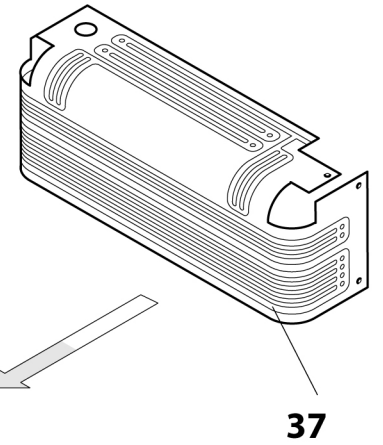

CRUISE 320 COMBI INOX - FRIDGE, FREEZER - FREEZER

SPARE PARTS

A

B

CRUISE 320 COMBI INOX - FRIDGE, FREEZER - FREEZER

SPARE PARTS

		EN	IT	DE
1	SGD00012AA	HANDLE	MANIGLIA	GRIFF
2	SGC00472AA	RIGHT DOOR	PORTA DX	RECHTE TÜR
2	SGC00471AA	LEFT DOOR	PORTA SX	LINKE TÜR
3	SGC00565AA	BALCONY+RETAINER KIT	KIT BALCONCINO+FILONCINO	BAUSATZ HALTERUNG+METALLSTANGE
4	SGC00566AA	INTERNAL GRID	GRIGLIA INTERNA	INNENGITTER
5	SGC00567AA	REAR GLASS SHELF	RIPIANO IN VETRO POSTERIORE	EINLEGEBÖDEN AUS GLAS HINTEN
6	SGC00568AA	FRONT GLASS SHELF	RIPIANO IN VETRO ANTERIORE	EINLEGEBÖDEN AUS GLAS VORNE
7	SGC00569AA	DRAWER	CASSETTO	SCHUBLADE
8	SBE00276AA	HINGE	CERNIERA	SCHARNIERE
9	SBE00277AA	DOOR HOLDER BRACKET	STAFFA SOSTEGNO PORTA	STÜTZBÜGEL TÜR
10	SGB00257AA	HANDLE HOOKING	SCONTRINO (PER AGGANCIAMENTO PORTA)	GRIFFHAKEN
11	SBE00232AA	PRODUCT UNION BRACKET	STAFFA UNIONE PRODOTTI	PRODUKTVERBINDUNGSHALTERUNG
12	SGB00315AA	3-SIDED FLANGE + CENTRAL FLANGE	FLANGIA 3 LATI + FLANGIA CENTRALE	RAHMEN 3 SEITEN + MITTELFLANSCH
13	SGB00201AA	HANDLE HOOKING	SCONTRINO (PER AGGANCIAMENTO PORTA)	GRIFFHAKEN
14	SGB00117AA	HANDLE HOOKING	SCONTRINO (PER AGGANCIAMENTO PORTA)	GRIFFHAKEN
15	SGC00398AA	UPPER PLASTIC DRAWER	CASSETTO PLASTICA SUPERIORE	OBERES FACH AUS KUNSTSTOFF
16	SGC00388AA	UPPER DRAWER	CASSETTO SUPERIORE	OBERES FACH
17	SGC00396AA	LOWER DRAWER WHITE PLASTIC	CASSETTO INFERIORE PLASTICA BIANCA	UNTERES WEISSES FACH AUS KUNSTSTOFF
18	SGC00397AA	DRAWER	CASSETTO	SCHUBLADE
19	SGD00027AA	SHORT GUIDES KIT	KIT GUIDE CORTE	BAUSATZ KURZE FÜHRUNGEN
20	SGD00051AA	LONG GUIDES KIT	KIT GUIDE LUNGHE	BAUSATZ LANGE FÜHRUNGEN
21	SGC00473AA	DIVIDER KIT	KIT DIVISORE	DIVIDER-KIT
22	SEA00091DA	THERMOSTAT	TERMOSTATO	THERMOSTAT
23	SEC00004DA	COMPLETE HOUSING	PLAFONIERA COMPLETA	DECKENBELEUCHTUNG KOMPLETT
24	SEA00069AA	THERMOSTATO KNOB	MANOPOLA TERMOSTATO	THERMOSTATKNAUF