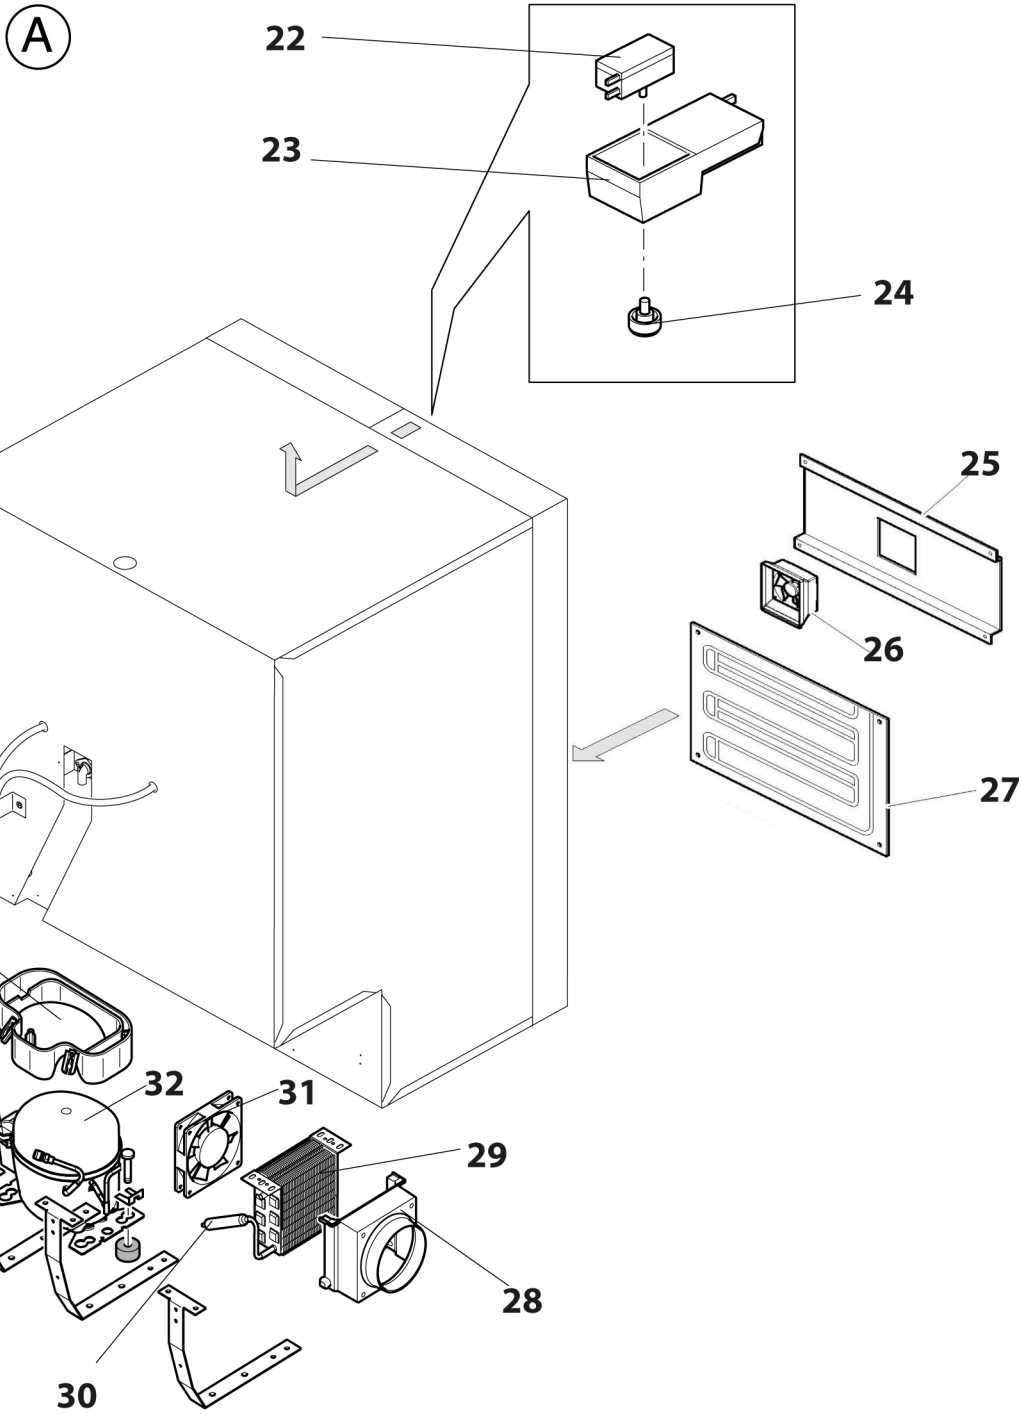

CRUISE 320 COMBI INOX - FRIDGE, FRIDGE - FREEZER

SPARE PARTS

CRUISE 320 COMBI INOX - FRIDGE, FRIDGE - FREEZER

SPARE PARTS

		EN	IT	DE
1	SGD00012AA	HANDLE	MANIGLIA	GRIFF
2	SGC00472AA	RIGHT DOOR	PORTA DX	RECHTE TÜR
2	SGC00471AA	LEFT DOOR	PORTA SX	LINKE TÜR
3	SGC00565AA	BALCONY+RETAINER KIT	KIT BALCONCINO+FILONCINO	BAUSATZ HALTERUNG+METALLSTANGE
4	SGC00566AA	INTERNAL GRID	GRIGLIA INTERNA	INNENGITTER
5	SGC00567AA	REAR GLASS SHELF	RIPIANO IN VETRO POSTERIORE	EINLEGEBÖDEN AUS GLAS HINTEN
6	SGC00568AA	FRONT GLASS SHELF	RIPIANO IN VETRO ANTERIORE	EINLEGEBÖDEN AUS GLAS VORNE
7	SGC00569AA	DRAWER	CASSETTO	SCHUBLADE
8	SBE00276AA	HINGE	CERNIERA	SCHARNIERE
9	SBE00277AA	DOOR HOLDER BRACKET	STAFFA SOSTEGNO PORTA	STÜTZBÜGEL TÜR
10	SGB00257AA	HANDLE HOOKING	SCONTRINO (PER AGGANCIAMENTO PORTA)	GRIFFHAKEN
11	SBE00232AA	PRODUCT UNION BRACKET	STAFFA UNIONE PRODOTTI	PRODUKTVERBINDUNGSHALTERUNG
12	SGB00315AA	3-SIDED FLANGE + CENTRAL FLANGE	FLANGIA 3 LATI + FLANGIA CENTRALE	RAHMEN 3 SEITEN + MITTELFLANSCH
13	SGB00201AA	HANDLE HOOKING	SCONTRINO (PER AGGANCIAMENTO PORTA)	GRIFFHAKEN
14	SGB00117AA	HANDLE HOOKING	SCONTRINO (PER AGGANCIAMENTO PORTA)	GRIFFHAKEN
15	SGC00398AA	UPPER PLASTIC DRAWER	CASSETTO PLASTICA SUPERIORE	OBERES FACH AUS KUNSTSTOFF
16	SGC00388AA	UPPER DRAWER	CASSETTO SUPERIORE	OBERES FACH
17	SGC00396AA	LOWER DRAWER WHITE PLASTIC	CASSETTO INFERIORE PLASTICA BIANCA	UNTERES WEISSES FACH AUS KUNSTSTOFF
18	SGC00397AA	DRAWER	CASSETTO	SCHUBLADE
19	SGD00027AA	SHORT GUIDES KIT	KIT GUIDE CORTE	BAUSATZ KURZE FÜHRUNGEN
20	SGD00051AA	LONG GUIDES KIT	KIT GUIDE LUNGHE	BAUSATZ LANGE FÜHRUNGEN
21	SGC00473AA	DIVIDER KIT	KIT DIVISORE	DIVIDER-KIT
22	SEA00091DA	THERMOSTAT	TERMOSTATO	THERMOSTAT
23	SEC00004DA	COMPLETE HOUSING	PLAFONIERA COMPLETA	DECKENBELEUCHTUNG KOMPLETT
24	SEA00069AA	THERMOSTATO KNOB	MANOPOLA TERMOSTATO	THERMOSTATKNAUF