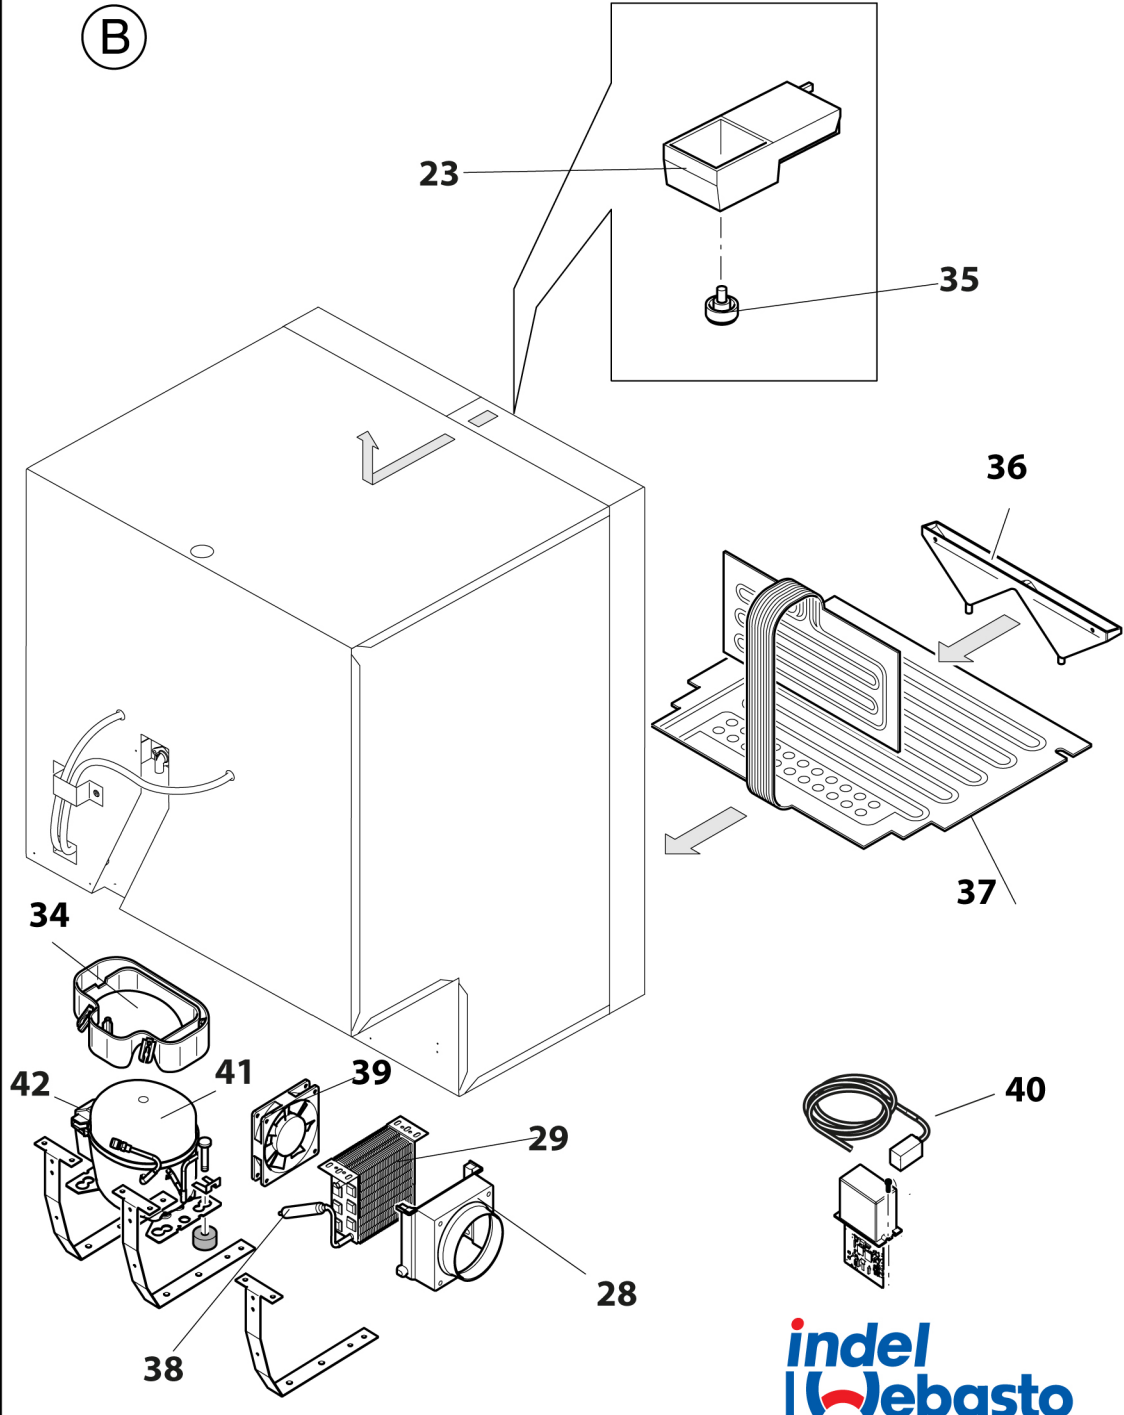

CRUISE 320 COMBI INOX - FRIDGE, FRIDGE - FREEZER

SPARE PARTS

CRUISE 320 COMBI INOX - FRIDGE, FRIDGE - FREEZER

SPARE PARTS

		EN	IT	DE
1	SGD00012AA	HANDLE	MANIGLIA	GRIFF
2	SGC00472AA	RIGHT DOOR	PORTA DX	RECHTE TÜR
2	SGC00471AA	LEFT DOOR	PORTA SX	LINKE TÜR
3	SGC00565AA	BALCONY+RETAINER KIT	KIT BALCONCINO+FILONCINO	BAUSATZ HALTERUNG+METALLSTANGE
4	SGC00566AA	INTERNAL GRID	GRIGLIA INTERNA	INNENGITTER
5	SGC00567AA	REAR GLASS SHELF	RIPIANO IN VETRO POSTERIORE	EINLEGEBÖDEN AUS GLAS HINTEN
6	SGC00568AA	FRONT GLASS SHELF	RIPIANO IN VETRO ANTERIORE	EINLEGEBÖDEN AUS GLAS VORNE
7	SGC00569AA	DRAWER	CASSETTO	SCHUBLADE
8	SBE00276AA	HINGE	CERNIERA	SCHARNIERE
9	SBE00277AA	DOOR HOLDER BRACKET	STAFFA SOSTEGNO PORTA	STÜTZBÜGEL TÜR
10	SGB00257AA	HANDLE HOOKING	SCONTRINO (PER AGGANCIAMENTO PORTA)	GRIFFHAKEN
11	SBE00232AA	PRODUCT UNION BRACKET	STAFFA UNIONE PRODOTTI	PRODUKTVERBINDUNGSHALTERUNG
12	SGB00315AA	3-SIDED FLANGE + CENTRAL FLANGE	FLANGIA 3 LATI + FLANGIA CENTRALE	RAHMEN 3 SEITEN + MITTELFLANSCH
13	SGB00201AA	HANDLE HOOKING	SCONTRINO (PER AGGANCIAMENTO PORTA)	GRIFFHAKEN
14	SGB00117AA	HANDLE HOOKING	SCONTRINO (PER AGGANCIAMENTO PORTA)	GRIFFHAKEN
15	SGC00398AA	UPPER PLASTIC DRAWER	CASSETTO PLASTICA SUPERIORE	OBERES FACH AUS KUNSTSTOFF
16	SGC00388AA	UPPER DRAWER	CASSETTO SUPERIORE	OBERES FACH
17	SGC00396AA	LOWER DRAWER WHITE PLASTIC	CASSETTO INFERIORE PLASTICA BIANCA	UNTERES WEISSES FACH AUS KUNSTSTOFF
18	SGC00397AA	DRAWER	CASSETTO	SCHUBLADE
19	SGD00027AA	SHORT GUIDES KIT	KIT GUIDE CORTE	BAUSATZ KURZE FÜHRUNGEN
20	SGD00051AA	LONG GUIDES KIT	KIT GUIDE LUNGHE	BAUSATZ LANGE FÜHRUNGEN
21	SGC00473AA	DIVIDER KIT	KIT DIVISORE	DIVIDER-KIT
22	SEA00091DA	THERMOSTAT	TERMOSTATO	THERMOSTAT
23	SEC00004DA	COMPLETE HOUSING	PLAFONIERA COMPLETA	DECKENBELEUCHTUNG KOMPLETT
24	SEA00069AA	THERMOSTATO KNOB	MANOPOLA TERMOSTATO	THERMOSTATKNAUF