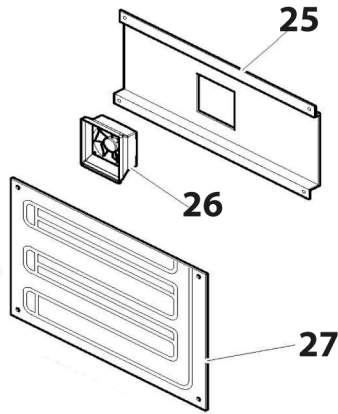

CRUISE 320 COMBI INOX - FRIDGE, FRIDGE - FRIDGE
SPARE PARTS

A

B

CRUISE 320 COMBI INOX - FRIDGE, FRIDGE - FRIDGE

SPARE PARTS

		EN	IT	DE
1	SGD00012AA	HANDLE	MANIGLIA	GRIFF
2	SGC00472AA	RIGHT DOOR	PORTA DX	RECHTE TÜR
2	SGC00471AA	LEFT DOOR	PORTA SX	LINKE TÜR
3	SGC00565AA	BALCONY+RETAINER KIT	KIT BALCONCINO+FILONCINO	BAUSATZ HALTERUNG+METALLSTANGE
4	SGC00566AA	INTERNAL GRID	GRIGLIA INTERNA	INNENGITTER
5	SGC00567AA	REAR GLASS SHELF	RIPIANO IN VETRO POSTERIORE	EINLEGEBÖDEN AUS GLAS HINTEN
6	SGC00568AA	FRONT GLASS SHELF	RIPIANO IN VETRO ANTERIORE	EINLEGEBÖDEN AUS GLAS VORNE
7	SGC00569AA	DRAWER	CASSETTO	SCHUBLADE
8	SBE00276AA	HINGE	CERNIERA	SCHARNIERE
9	SBE00277AA	DOOR HOLDER BRACKET	STAFFA SOSTEGNO PORTA	STÜTZBÜGEL TÜR
10	SGB00257AA	HANDLE HOOKING	SCONTRINO (PER AGGANCIAMENTO PORTA)	GRIFFHAKEN
11	SBE00232AA	PRODUCT UNION BRACKET	STAFFA UNIONE PRODOTTI	PRODUKTVERBINDUNGSHALTERUNG
12	SGB00315AA	3-SIDED FLANGE + CENTRAL FLANGE	FLANGIA 3 LATI + FLANGIA CENTRALE	RAHMEN 3 SEITEN + MITTELFLANSCH
13	SGB00201AA	HANDLE HOOKING	SCONTRINO (PER AGGANCIAMENTO PORTA)	GRIFFHAKEN
14	SGB00117AA	HANDLE HOOKING	SCONTRINO (PER AGGANCIAMENTO PORTA)	GRIFFHAKEN
15	SGC00398AA	UPPER PLASTIC DRAWER	CASSETTO PLASTICA SUPERIORE	OBERES FACH AUS KUNSTSTOFF
16	SGC00388AA	UPPER DRAWER	CASSETTO SUPERIORE	OBERES FACH
17	SGC00396AA	LOWER DRAWER WHITE PLASTIC	CASSETTO INFERIORE PLASTICA BIANCA	UNTERES WEISSES FACH AUS KUNSTSTOFF
18	SGC00397AA	DRAWER	CASSETTO	SCHUBLADE
19	SGD00027AA	SHORT GUIDES KIT	KIT GUIDE CORTE	BAUSATZ KURZE FÜHRUNGEN
20	SGD00051AA	LONG GUIDES KIT	KIT GUIDE LUNGHE	BAUSATZ LANGE FÜHRUNGEN
21	SGC00473AA	DIVIDER KIT	KIT DIVISORE	DIVIDER-KIT
22	SEA00091DA	THERMOSTAT	TERMOSTATO	THERMOSTAT
23	SEC00004DA	COMPLETE HOUSING	PLAFONIERA COMPLETA	DECKENBELEUCHTUNG KOMPLETT
24	SEA00069AA	THERMOSTATO KNOB	MANOPOLA TERMOSTATO	THERMOSTATKNAUF