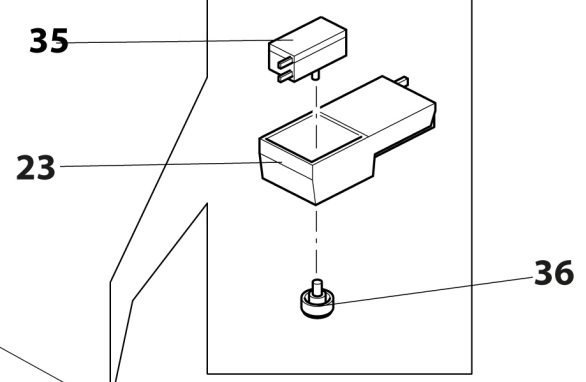

CRUISE 320 COMBI INOX - FRIDGE, FRIDGE - FRIDGE
SPARE PARTS

A

B

CRUISE 320 COMBI INOX - FRIDGE, FRIDGE - FRIDGE

SPARE PARTS

		EN	IT	DE
1	SGD00012AA	HANDLE	MANIGLIA	GRIFF
2	SGC00472AA	RIGHT DOOR	PORTA DX	RECHTE TÜR
2	SGC00471AA	LEFT DOOR	PORTA SX	LINKE TÜR
3	SGC00565AA	BALCONY+RETAINER KIT	KIT BALCONCINO+FILONCINO	BAUSATZ HALTERUNG+METALLSTANGE
4	SGC00566AA	INTERNAL GRID	GRIGLIA INTERNA	INNENGITTER
5	SGC00567AA	REAR GLASS SHELF	RIPIANO IN VETRO POSTERIORE	EINLEGEBÖDEN AUS GLAS HINTEN
6	SGC00568AA	FRONT GLASS SHELF	RIPIANO IN VETRO ANTERIORE	EINLEGEBÖDEN AUS GLAS VORNE
7	SGC00569AA	DRAWER	CASSETTO	SCHUBLADE
8	SBE00276AA	HINGE	CERNIERA	SCHARNIERE
9	SBE00277AA	DOOR HOLDER BRACKET	STAFFA SOSTEGNO PORTA	STÜTZBÜGEL TÜR
10	SGB00257AA	HANDLE HOOKING	SCONTRINO (PER AGGANCIAMENTO PORTA)	GRIFFHAKEN
11	SBE00232AA	PRODUCT UNION BRACKET	STAFFA UNIONE PRODOTTI	PRODUKTVERBINDUNGSHALTERUNG
12	SGB00315AA	3-SIDED FLANGE + CENTRAL FLANGE	FLANGIA 3 LATI + FLANGIA CENTRALE	RAHMEN 3 SEITEN + MITTELFLANSCH
13	SGB00201AA	HANDLE HOOKING	SCONTRINO (PER AGGANCIAMENTO PORTA)	GRIFFHAKEN
14	SGB00117AA	HANDLE HOOKING	SCONTRINO (PER AGGANCIAMENTO PORTA)	GRIFFHAKEN
15	SGC00398AA	UPPER PLASTIC DRAWER	CASSETTO PLASTICA SUPERIORE	OBERES FACH AUS KUNSTSTOFF
16	SGC00388AA	UPPER DRAWER	CASSETTO SUPERIORE	OBERES FACH
17	SGC00396AA	LOWER DRAWER WHITE PLASTIC	CASSETTO INFERIORE PLASTICA BIANCA	UNTERES WEISSES FACH AUS KUNSTSTOFF
18	SGC00397AA	DRAWER	CASSETTO	SCHUBLADE
19	SGD00027AA	SHORT GUIDES KIT	KIT GUIDE CORTE	BAUSATZ KURZE FÜHRUNGEN
20	SGD00051AA	LONG GUIDES KIT	KIT GUIDE LUNGHE	BAUSATZ LANGE FÜHRUNGEN
21	SGC00473AA	DIVIDER KIT	KIT DIVISORE	DIVIDER-KIT
22	SEA00091DA	THERMOSTAT	TERMOSTATO	THERMOSTAT
23	SEC00004DA	COMPLETE HOUSING	PLAFONIERA COMPLETA	DECKENBELEUCHTUNG KOMPLETT
24	SEA00069AA	THERMOSTATO KNOB	MANOPOLA TERMOSTATO	THERMOSTATKNAUF