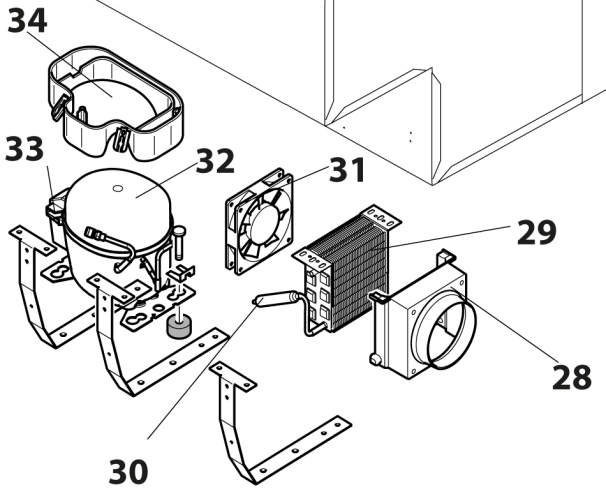

CRUISE 320 COMBI INOX - FRIDGE, FRIDGE - FRIDGE
SPARE PARTS

A

B

CRUISE 320 COMBI INOX - FRIDGE, FRIDGE - FRIDGE

SPARE PARTS

		EN	IT	DE
1	SGD00012AA	HANDLE	MANIGLIA	GRIFF
2	SGC00472AA	RIGHT DOOR	PORTA DX	RECHTE TÜR
2	SGC00471AA	LEFT DOOR	PORTA SX	LINKE TÜR
3	SGC00565AA	BALCONY+RETAINER KIT	KIT BALCONCINO+FILONCINO	BAUSATZ HALTERUNG+METALLSTANGE
4	SGC00566AA	INTERNAL GRID	GRIGLIA INTERNA	INNENGITTER
5	SGC00567AA	REAR GLASS SHELF	RIPIANO IN VETRO POSTERIORE	EINLEGEBÖDEN AUS GLAS HINTEN
6	SGC00568AA	FRONT GLASS SHELF	RIPIANO IN VETRO ANTERIORE	EINLEGEBÖDEN AUS GLAS VORNE
7	SGC00569AA	DRAWER	CASSETTO	SCHUBLADE
8	SBE00276AA	HINGE	CERNIERA	SCHARNIERE
9	SBE00277AA	DOOR HOLDER BRACKET	STAFFA SOSTEGNO PORTA	STÜTZBÜGEL TÜR
10	SGB00257AA	HANDLE HOOKING	SCONTRINO (PER AGGANCIAMENTO PORTA)	GRIFFHAKEN
11	SBE00232AA	PRODUCT UNION BRACKET	STAFFA UNIONE PRODOTTI	PRODUKTVERBINDUNGSHALTERUNG
12	SGB00315AA	3-SIDED FLANGE + CENTRAL FLANGE	FLANGIA 3 LATI + FLANGIA CENTRALE	RAHMEN 3 SEITEN + MITTELFLANSCH
13	SGB00201AA	HANDLE HOOKING	SCONTRINO (PER AGGANCIAMENTO PORTA)	GRIFFHAKEN
14	SGB00117AA	HANDLE HOOKING	SCONTRINO (PER AGGANCIAMENTO PORTA)	GRIFFHAKEN
15	SGC00398AA	UPPER PLASTIC DRAWER	CASSETTO PLASTICA SUPERIORE	OBERES FACH AUS KUNSTSTOFF
16	SGC00388AA	UPPER DRAWER	CASSETTO SUPERIORE	OBERES FACH
17	SGC00396AA	LOWER DRAWER WHITE PLASTIC	CASSETTO INFERIORE PLASTICA BIANCA	UNTERES WEISSES FACH AUS KUNSTSTOFF
18	SGC00397AA	DRAWER	CASSETTO	SCHUBLADE
19	SGD00027AA	SHORT GUIDES KIT	KIT GUIDE CORTE	BAUSATZ KURZE FÜHRUNGEN
20	SGD00051AA	LONG GUIDES KIT	KIT GUIDE LUNGHE	BAUSATZ LANGE FÜHRUNGEN
21	SGC00473AA	DIVIDER KIT	KIT DIVISORE	DIVIDER-KIT
22	SEA00091DA	THERMOSTAT	TERMOSTATO	THERMOSTAT
23	SEC00004DA	COMPLETE HOUSING	PLAFONIERA COMPLETA	DECKENBELEUCHTUNG KOMPLETT
24	SEA00069AA	THERMOSTATO KNOB	MANOPOLA TERMOSTATO	THERMOSTATKNAUF