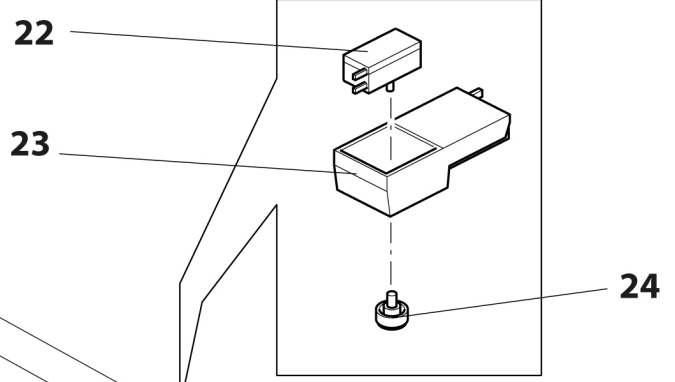

CRUISE 320 COMBI INOX - FRIDGE, FRIDGE - FRIDGE
SPARE PARTS

A

B

CRUISE 320 COMBI INOX - FRIDGE, FRIDGE - FRIDGE

SPARE PARTS

		EN	IT	DE
1	SGD00012AA	HANDLE	MANIGLIA	GRIFF
2	SGC00472AA	RIGHT DOOR	PORTA DX	RECHTE TÜR
2	SGC00471AA	LEFT DOOR	PORTA SX	LINKE TÜR
3	SGC00565AA	BALCONY+RETAINER KIT	KIT BALCONCINO+FILONCINO	BAUSATZ HALTERUNG+METALLSTANGE
4	SGC00566AA	INTERNAL GRID	GRIGLIA INTERNA	INNENGITTER
5	SGC00567AA	REAR GLASS SHELF	RIPIANO IN VETRO POSTERIORE	EINLEGEBÖDEN AUS GLAS HINTEN
6	SGC00568AA	FRONT GLASS SHELF	RIPIANO IN VETRO ANTERIORE	EINLEGEBÖDEN AUS GLAS VORNE
7	SGC00569AA	DRAWER	CASSETTO	SCHUBLADE
8	SBE00276AA	HINGE	CERNIERA	SCHARNIERE
9	SBE00277AA	DOOR HOLDER BRACKET	STAFFA SOSTEGNO PORTA	STÜTZBÜGEL TÜR
10	SGB00257AA	HANDLE HOOKING	SCONTRINO (PER AGGANCIAMENTO PORTA)	GRIFFHAKEN
11	SBE00232AA	PRODUCT UNION BRACKET	STAFFA UNIONE PRODOTTI	PRODUKTVERBINDUNGSHALTERUNG
12	SGB00315AA	3-SIDED FLANGE + CENTRAL FLANGE	FLANGIA 3 LATI + FLANGIA CENTRALE	RAHMEN 3 SEITEN + MITTELFLANSCH
13	SGB00201AA	HANDLE HOOKING	SCONTRINO (PER AGGANCIAMENTO PORTA)	GRIFFHAKEN
14	SGB00117AA	HANDLE HOOKING	SCONTRINO (PER AGGANCIAMENTO PORTA)	GRIFFHAKEN
15	SGC00398AA	UPPER PLASTIC DRAWER	CASSETTO PLASTICA SUPERIORE	OBERES FACH AUS KUNSTSTOFF
16	SGC00388AA	UPPER DRAWER	CASSETTO SUPERIORE	OBERES FACH
17	SGC00396AA	LOWER DRAWER WHITE PLASTIC	CASSETTO INFERIORE PLASTICA BIANCA	UNTERES WEISSES FACH AUS KUNSTSTOFF
18	SGC00397AA	DRAWER	CASSETTO	SCHUBLADE
19	SGD00027AA	SHORT GUIDES KIT	KIT GUIDE CORTE	BAUSATZ KURZE FÜHRUNGEN
20	SGD00051AA	LONG GUIDES KIT	KIT GUIDE LUNGHE	BAUSATZ LANGE FÜHRUNGEN
21	SGC00473AA	DIVIDER KIT	KIT DIVISORE	DIVIDER-KIT
22	SEA00091DA	THERMOSTAT	TERMOSTATO	THERMOSTAT
23	SEC00004DA	COMPLETE HOUSING	PLAFONIERA COMPLETA	DECKENBELEUCHTUNG KOMPLETT
24	SEA00069AA	THERMOSTATO KNOB	MANOPOLA TERMOSTATO	THERMOSTATKNAUF