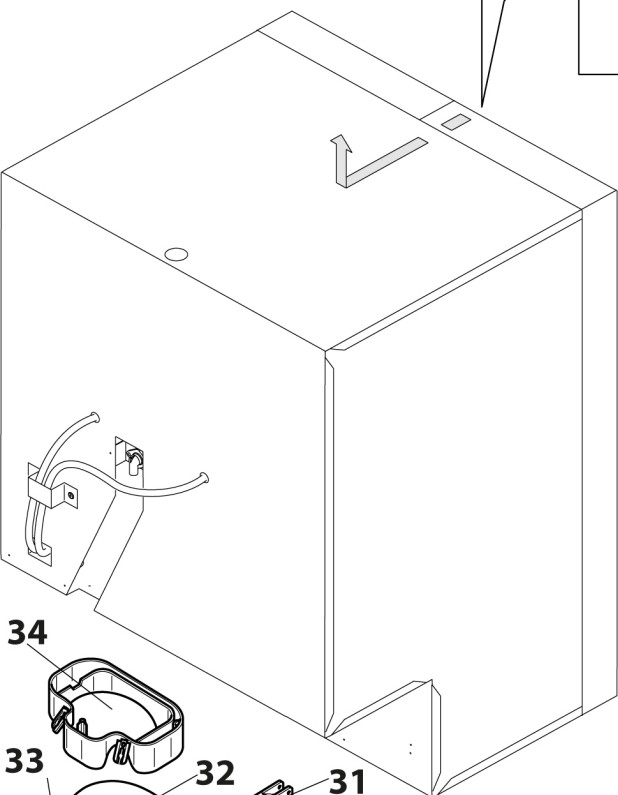

CRUISE 320 COMBI INOX - FRIDGE, FRIDGE - FRIDGE
SPARE PARTS

A

B

CRUISE 320 COMBI INOX - FRIDGE, FRIDGE - FRIDGE

SPARE PARTS

		EN	IT	DE
1	SGD00012AA	HANDLE	MANIGLIA	GRIFF
2	SGC00472AA	RIGHT DOOR	PORTA DX	RECHTE TÜR
2	SGC00471AA	LEFT DOOR	PORTA SX	LINKE TÜR
3	SGC00565AA	BALCONY+RETAINER KIT	KIT BALCONCINO+FILONCINO	BAUSATZ HALTERUNG+METALLSTANGE
4	SGC00566AA	INTERNAL GRID	GRIGLIA INTERNA	INNENGITTER
5	SGC00567AA	REAR GLASS SHELF	RIPIANO IN VETRO POSTERIORE	EINLEGEBÖDEN AUS GLAS HINTEN
6	SGC00568AA	FRONT GLASS SHELF	RIPIANO IN VETRO ANTERIORE	EINLEGEBÖDEN AUS GLAS VORNE
7	SGC00569AA	DRAWER	CASSETTO	SCHUBLADE
8	SBE00276AA	HINGE	CERNIERA	SCHARNIERE
9	SBE00277AA	DOOR HOLDER BRACKET	STAFFA SOSTEGNO PORTA	STÜTZBÜGEL TÜR
10	SGB00257AA	HANDLE HOOKING	SCONTRINO (PER AGGANCIAMENTO PORTA)	GRIFFHAKEN
11	SBE00232AA	PRODUCT UNION BRACKET	STAFFA UNIONE PRODOTTI	PRODUKTVERBINDUNGSHALTERUNG
12	SGB00315AA	3-SIDED FLANGE + CENTRAL FLANGE	FLANGIA 3 LATI + FLANGIA CENTRALE	RAHMEN 3 SEITEN + MITTELFLANSCH
13	SGB00201AA	HANDLE HOOKING	SCONTRINO (PER AGGANCIAMENTO PORTA)	GRIFFHAKEN
14	SGB00117AA	HANDLE HOOKING	SCONTRINO (PER AGGANCIAMENTO PORTA)	GRIFFHAKEN
15	SGC00398AA	UPPER PLASTIC DRAWER	CASSETTO PLASTICA SUPERIORE	OBERES FACH AUS KUNSTSTOFF
16	SGC00388AA	UPPER DRAWER	CASSETTO SUPERIORE	OBERES FACH
17	SGC00396AA	LOWER DRAWER WHITE PLASTIC	CASSETTO INFERIORE PLASTICA BIANCA	UNTERES WEISSES FACH AUS KUNSTSTOFF
18	SGC00397AA	DRAWER	CASSETTO	SCHUBLADE
19	SGD00027AA	SHORT GUIDES KIT	KIT GUIDE CORTE	BAUSATZ KURZE FÜHRUNGEN
20	SGD00051AA	LONG GUIDES KIT	KIT GUIDE LUNGHE	BAUSATZ LANGE FÜHRUNGEN
21	SGC00473AA	DIVIDER KIT	KIT DIVISORE	DIVIDER-KIT
22	SEA00091DA	THERMOSTAT	TERMOSTATO	THERMOSTAT
23	SEC00004DA	COMPLETE HOUSING	PLAFONIERA COMPLETA	DECKENBELEUCHTUNG KOMPLETT
24	SEA00069AA	THERMOSTATO KNOB	MANOPOLA TERMOSTATO	THERMOSTATKNAUF