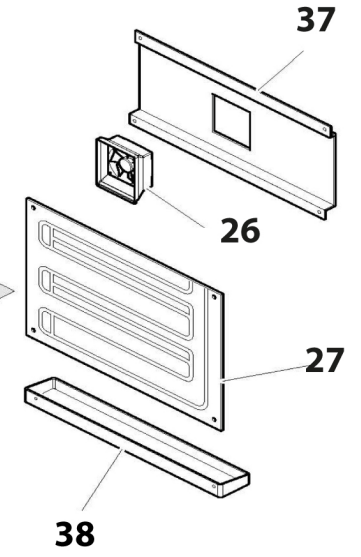

CRUISE 320 COMBI INOX - FRIDGE, FRIDGE - FRIDGE
SPARE PARTS

A

B

CRUISE 320 COMBI INOX - FRIDGE, FRIDGE - FRIDGE

SPARE PARTS

		EN	IT	DE
1	SGD00012AA	HANDLE	MANIGLIA	GRIFF
2	SGC00472AA	RIGHT DOOR	PORTA DX	RECHTE TÜR
2	SGC00471AA	LEFT DOOR	PORTA SX	LINKE TÜR
3	SGC00565AA	BALCONY+RETAINER KIT	KIT BALCONCINO+FILONCINO	BAUSATZ HALTERUNG+METALLSTANGE
4	SGC00566AA	INTERNAL GRID	GRIGLIA INTERNA	INNENGITTER
5	SGC00567AA	REAR GLASS SHELF	RIPIANO IN VETRO POSTERIORE	EINLEGEBÖDEN AUS GLAS HINTEN
6	SGC00568AA	FRONT GLASS SHELF	RIPIANO IN VETRO ANTERIORE	EINLEGEBÖDEN AUS GLAS VORNE
7	SGC00569AA	DRAWER	CASSETTO	SCHUBLADE
8	SBE00276AA	HINGE	CERNIERA	SCHARNIERE
9	SBE00277AA	DOOR HOLDER BRACKET	STAFFA SOSTEGNO PORTA	STÜTZBÜGEL TÜR
10	SGB00257AA	HANDLE HOOKING	SCONTRINO (PER AGGANCIAMENTO PORTA)	GRIFFHAKEN
11	SBE00232AA	PRODUCT UNION BRACKET	STAFFA UNIONE PRODOTTI	PRODUKTVERBINDUNGSHALTERUNG
12	SGB00315AA	3-SIDED FLANGE + CENTRAL FLANGE	FLANGIA 3 LATI + FLANGIA CENTRALE	RAHMEN 3 SEITEN + MITTELFLANSCH
13	SGB00201AA	HANDLE HOOKING	SCONTRINO (PER AGGANCIAMENTO PORTA)	GRIFFHAKEN
14	SGB00117AA	HANDLE HOOKING	SCONTRINO (PER AGGANCIAMENTO PORTA)	GRIFFHAKEN
15	SGC00398AA	UPPER PLASTIC DRAWER	CASSETTO PLASTICA SUPERIORE	OBERES FACH AUS KUNSTSTOFF
16	SGC00388AA	UPPER DRAWER	CASSETTO SUPERIORE	OBERES FACH
17	SGC00396AA	LOWER DRAWER WHITE PLASTIC	CASSETTO INFERIORE PLASTICA BIANCA	UNTERES WEISSES FACH AUS KUNSTSTOFF
18	SGC00397AA	DRAWER	CASSETTO	SCHUBLADE
19	SGD00027AA	SHORT GUIDES KIT	KIT GUIDE CORTE	BAUSATZ KURZE FÜHRUNGEN
20	SGD00051AA	LONG GUIDES KIT	KIT GUIDE LUNGHE	BAUSATZ LANGE FÜHRUNGEN
21	SGC00473AA	DIVIDER KIT	KIT DIVISORE	DIVIDER-KIT
22	SEA00091DA	THERMOSTAT	TERMOSTATO	THERMOSTAT
23	SEC00004DA	COMPLETE HOUSING	PLAFONIERA COMPLETA	DECKENBELEUCHTUNG KOMPLETT
24	SEA00069AA	THERMOSTATO KNOB	MANOPOLA TERMOSTATO	THERMOSTATKNAUF