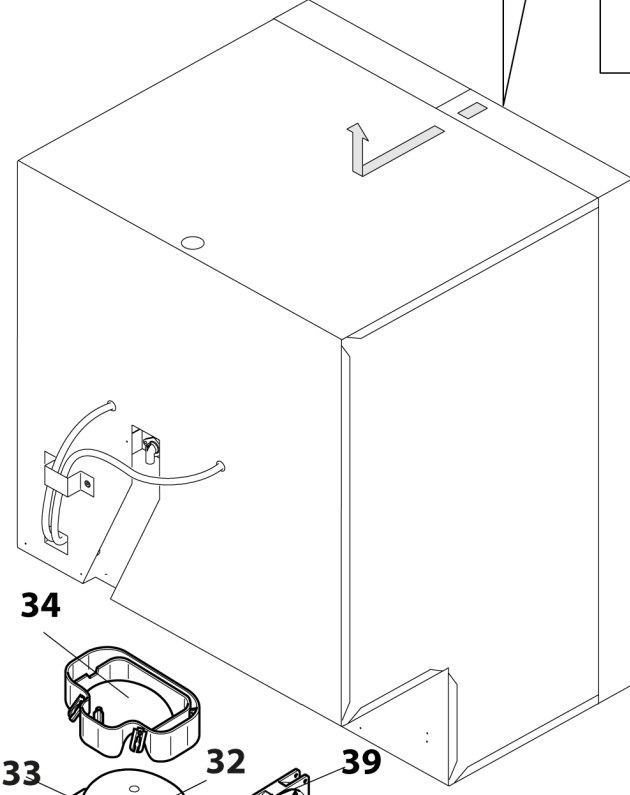

CRUISE 320 COMBI INOX - FRIDGE, FRIDGE - FRIDGE
SPARE PARTS

A

B

CRUISE 320 COMBI INOX - FRIDGE, FRIDGE - FRIDGE

SPARE PARTS

		EN	IT	DE
1	SGD00012AA	HANDLE	MANIGLIA	GRIFF
2	SGC00472AA	RIGHT DOOR	PORTA DX	RECHTE TÜR
2	SGC00471AA	LEFT DOOR	PORTA SX	LINKE TÜR
3	SGC00565AA	BALCONY+RETAINER KIT	KIT BALCONCINO+FILONCINO	BAUSATZ HALTERUNG+METALLSTANGE
4	SGC00566AA	INTERNAL GRID	GRIGLIA INTERNA	INNENGITTER
5	SGC00567AA	REAR GLASS SHELF	RIPIANO IN VETRO POSTERIORE	EINLEGEBÖDEN AUS GLAS HINTEN
6	SGC00568AA	FRONT GLASS SHELF	RIPIANO IN VETRO ANTERIORE	EINLEGEBÖDEN AUS GLAS VORNE
7	SGC00569AA	DRAWER	CASSETTO	SCHUBLADE
8	SBE00276AA	HINGE	CERNIERA	SCHARNIERE
9	SBE00277AA	DOOR HOLDER BRACKET	STAFFA SOSTEGNO PORTA	STÜTZBÜGEL TÜR
10	SGB00257AA	HANDLE HOOKING	SCONTRINO (PER AGGANCIAMENTO PORTA)	GRIFFHAKEN
11	SBE00232AA	PRODUCT UNION BRACKET	STAFFA UNIONE PRODOTTI	PRODUKTVERBINDUNGSHALTERUNG
12	SGB00315AA	3-SIDED FLANGE + CENTRAL FLANGE	FLANGIA 3 LATI + FLANGIA CENTRALE	RAHMEN 3 SEITEN + MITTELFLANSCH
13	SGB00201AA	HANDLE HOOKING	SCONTRINO (PER AGGANCIAMENTO PORTA)	GRIFFHAKEN
14	SGB00117AA	HANDLE HOOKING	SCONTRINO (PER AGGANCIAMENTO PORTA)	GRIFFHAKEN
15	SGC00398AA	UPPER PLASTIC DRAWER	CASSETTO PLASTICA SUPERIORE	OBERES FACH AUS KUNSTSTOFF
16	SGC00388AA	UPPER DRAWER	CASSETTO SUPERIORE	OBERES FACH
17	SGC00396AA	LOWER DRAWER WHITE PLASTIC	CASSETTO INFERIORE PLASTICA BIANCA	UNTERES WEISSES FACH AUS KUNSTSTOFF
18	SGC00397AA	DRAWER	CASSETTO	SCHUBLADE
19	SGD00027AA	SHORT GUIDES KIT	KIT GUIDE CORTE	BAUSATZ KURZE FÜHRUNGEN
20	SGD00051AA	LONG GUIDES KIT	KIT GUIDE LUNGHE	BAUSATZ LANGE FÜHRUNGEN
21	SGC00473AA	DIVIDER KIT	KIT DIVISORE	DIVIDER-KIT
22	SEA00091DA	THERMOSTAT	TERMOSTATO	THERMOSTAT
23	SEC00004DA	COMPLETE HOUSING	PLAFONIERA COMPLETA	DECKENBELEUCHTUNG KOMPLETT
24	SEA00069AA	THERMOSTATO KNOB	MANOPOLA TERMOSTATO	THERMOSTATKNAUF