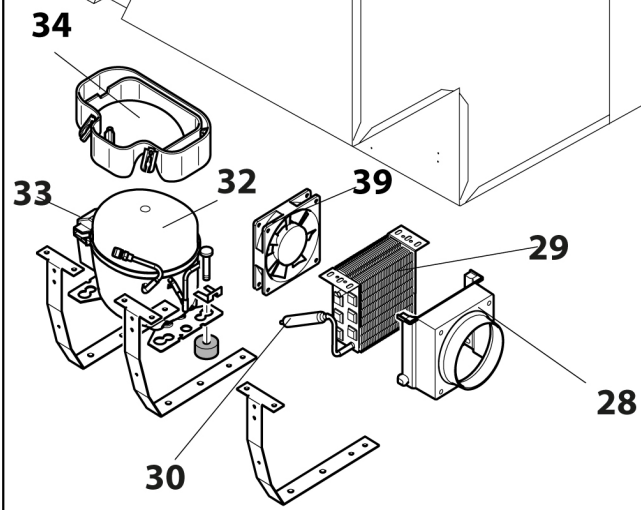

CRUISE 320 COMBI INOX - FRIDGE, FRIDGE - FRIDGE
SPARE PARTS

A

B

CRUISE 320 COMBI INOX - FRIDGE, FRIDGE - FRIDGE

SPARE PARTS

		EN	IT	DE
1	SGD00012AA	HANDLE	MANIGLIA	GRIFF
2	SGC00472AA	RIGHT DOOR	PORTA DX	RECHTE TÜR
2	SGC00471AA	LEFT DOOR	PORTA SX	LINKE TÜR
3	SGC00565AA	BALCONY+RETAINER KIT	KIT BALCONCINO+FILONCINO	BAUSATZ HALTERUNG+METALLSTANGE
4	SGC00566AA	INTERNAL GRID	GRIGLIA INTERNA	INNENGITTER
5	SGC00567AA	REAR GLASS SHELF	RIPIANO IN VETRO POSTERIORE	EINLEGEBÖDEN AUS GLAS HINTEN
6	SGC00568AA	FRONT GLASS SHELF	RIPIANO IN VETRO ANTERIORE	EINLEGEBÖDEN AUS GLAS VORNE
7	SGC00569AA	DRAWER	CASSETTO	SCHUBLADE
8	SBE00276AA	HINGE	CERNIERA	SCHARNIERE
9	SBE00277AA	DOOR HOLDER BRACKET	STAFFA SOSTEGNO PORTA	STÜTZBÜGEL TÜR
10	SGB00257AA	HANDLE HOOKING	SCONTRINO (PER AGGANCIAMENTO PORTA)	GRIFFHAKEN
11	SBE00232AA	PRODUCT UNION BRACKET	STAFFA UNIONE PRODOTTI	PRODUKTVERBINDUNGSHALTERUNG
12	SGB00315AA	3-SIDED FLANGE + CENTRAL FLANGE	FLANGIA 3 LATI + FLANGIA CENTRALE	RAHMEN 3 SEITEN + MITTELFLANSCH
13	SGB00201AA	HANDLE HOOKING	SCONTRINO (PER AGGANCIAMENTO PORTA)	GRIFFHAKEN
14	SGB00117AA	HANDLE HOOKING	SCONTRINO (PER AGGANCIAMENTO PORTA)	GRIFFHAKEN
15	SGC00398AA	UPPER PLASTIC DRAWER	CASSETTO PLASTICA SUPERIORE	OBERES FACH AUS KUNSTSTOFF
16	SGC00388AA	UPPER DRAWER	CASSETTO SUPERIORE	OBERES FACH
17	SGC00396AA	LOWER DRAWER WHITE PLASTIC	CASSETTO INFERIORE PLASTICA BIANCA	UNTERES WEISSES FACH AUS KUNSTSTOFF
18	SGC00397AA	DRAWER	CASSETTO	SCHUBLADE
19	SGD00027AA	SHORT GUIDES KIT	KIT GUIDE CORTE	BAUSATZ KURZE FÜHRUNGEN
20	SGD00051AA	LONG GUIDES KIT	KIT GUIDE LUNGHE	BAUSATZ LANGE FÜHRUNGEN
21	SGC00473AA	DIVIDER KIT	KIT DIVISORE	DIVIDER-KIT
22	SEA00091DA	THERMOSTAT	TERMOSTATO	THERMOSTAT
23	SEC00004DA	COMPLETE HOUSING	PLAFONIERA COMPLETA	DECKENBELEUCHTUNG KOMPLETT
24	SEA00069AA	THERMOSTATO KNOB	MANOPOLA TERMOSTATO	THERMOSTATKNAUF